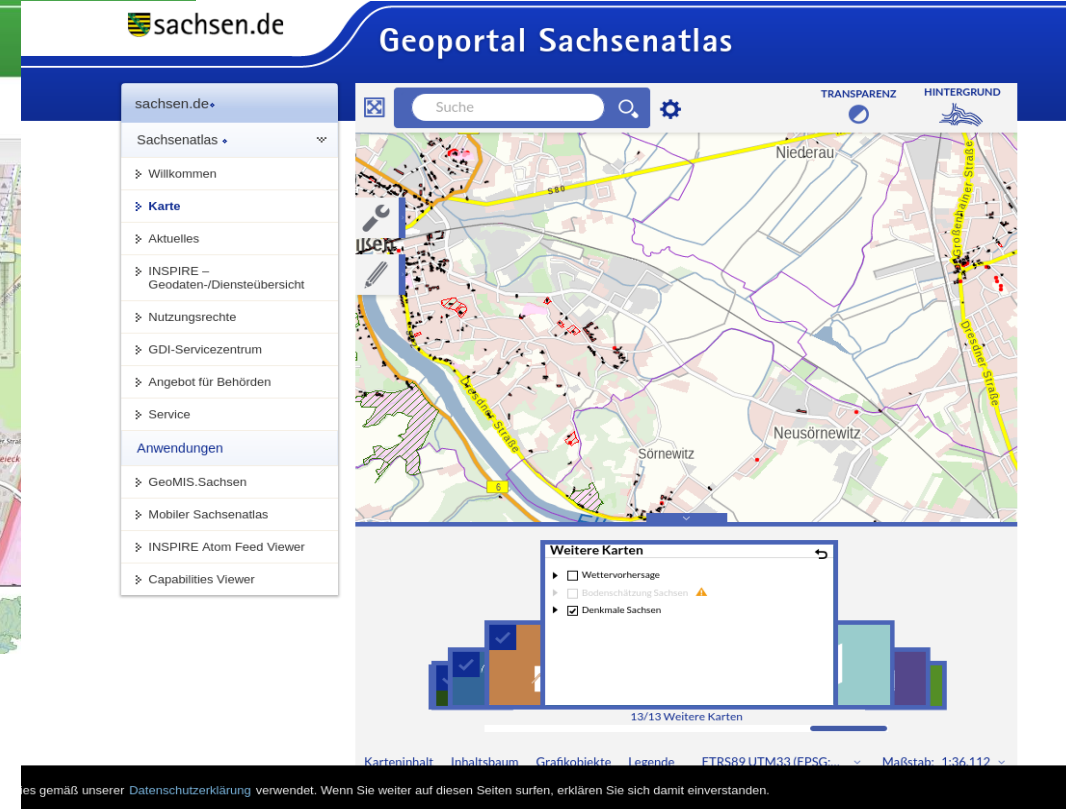

[Leitbild](#)

[Lage](#)

[Team](#)

[Spenden](#)

[Aktuelles](#)

- Bauherren präsentieren sich gern mit sanierten historischen Gebäuden

- Offizielle Denkmalliste beim Landesamt für Denkmalpflege Sachsen, Karte auch im Geoportal (Weitere Karten)