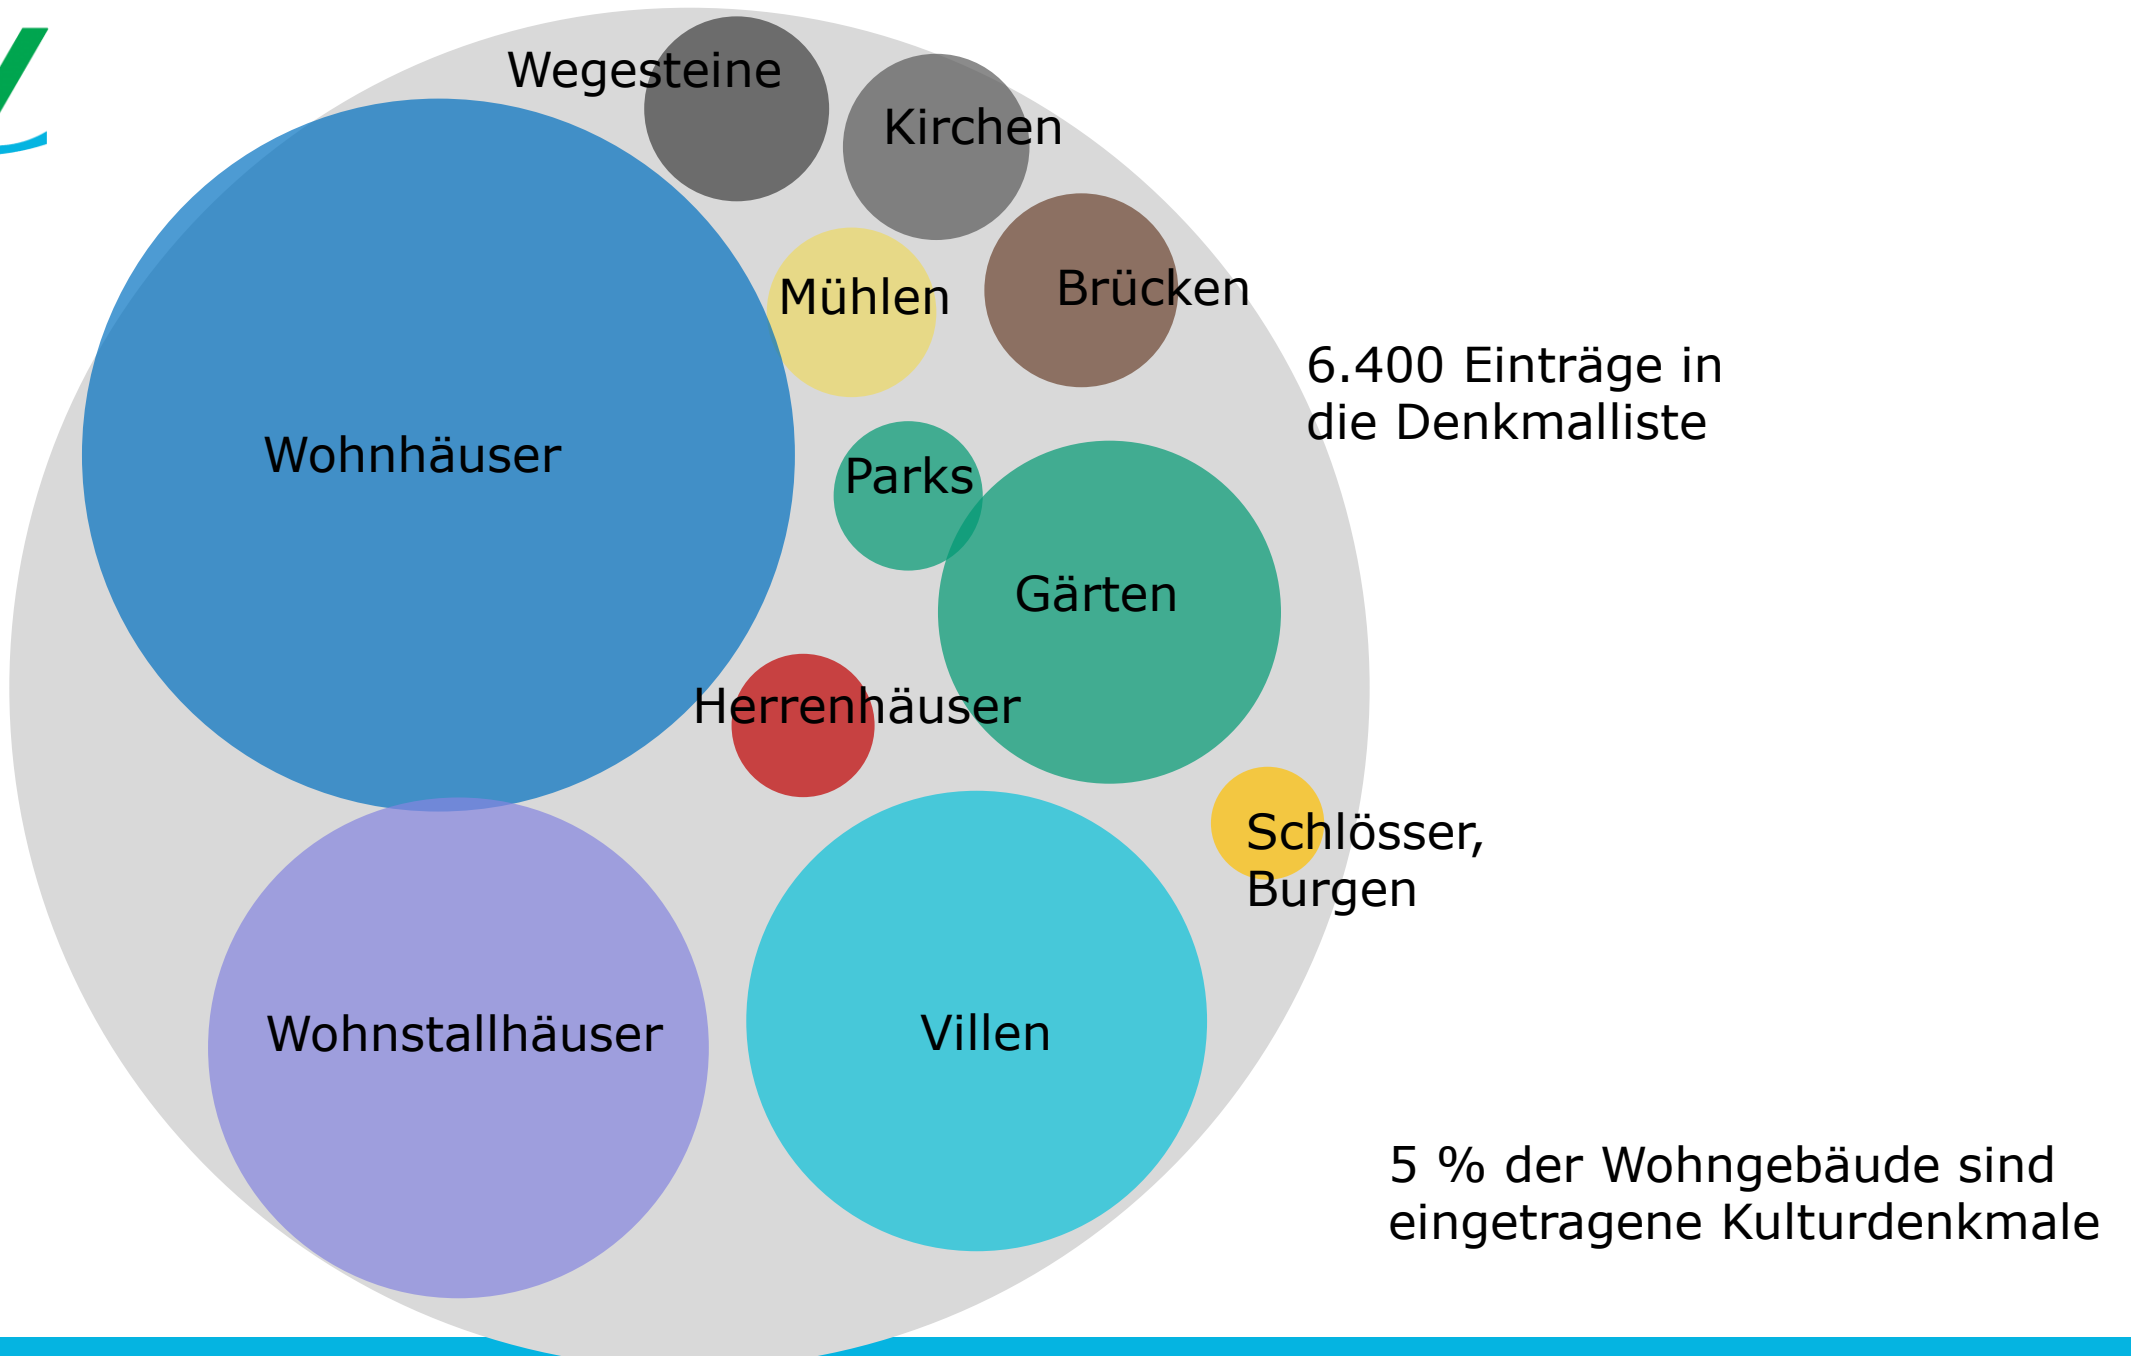

Potenziale der Zusammenarbeit von LAG und Unteren Denkmalschutzbehörden

Nestbau-Zentrale

Das Amt ▶ Projekte ▶ Wirtschaftsförderung ▶ Nestbau-Zentrale

Ob Jung oder Alt, ob Einwohner, Rückkehrer oder Zuzügler: Wer im Landkreis Mittelsachsen ein Nest bauen möchte, ist hier gut aufgehoben.

Für alle Nestbauer stellt die Nestbau-Zentrale einen Service zur Verfügung, der „die Landung“ im Landkreis Mittelsachsen erleichtert. Das neue Portal der Nestbau-Zentrale bündelt Informationen zu den Themen Arbeit, Wohnen, Leben und Bildung.

Service

zum Referat Wirtschaftsförderung und
Kreisentwicklung

- Werbung für die Region erfolgt mit Denkmalen

- Beispiel: Kopfbild Internetseite der Region Lommatzscher Pflege

- Zergliederung = Verlust an regionaler Charakteristik

- Denkmale wirken im Zusammenhang des Ortes

- Details bestimmen das historische Bild

- Nutzbarmachung von Denkmalen ist für Bauherren ein Herausforderung.

- Verbindung von Wohnen und Arbeiten: typisch im ländlichen Raum